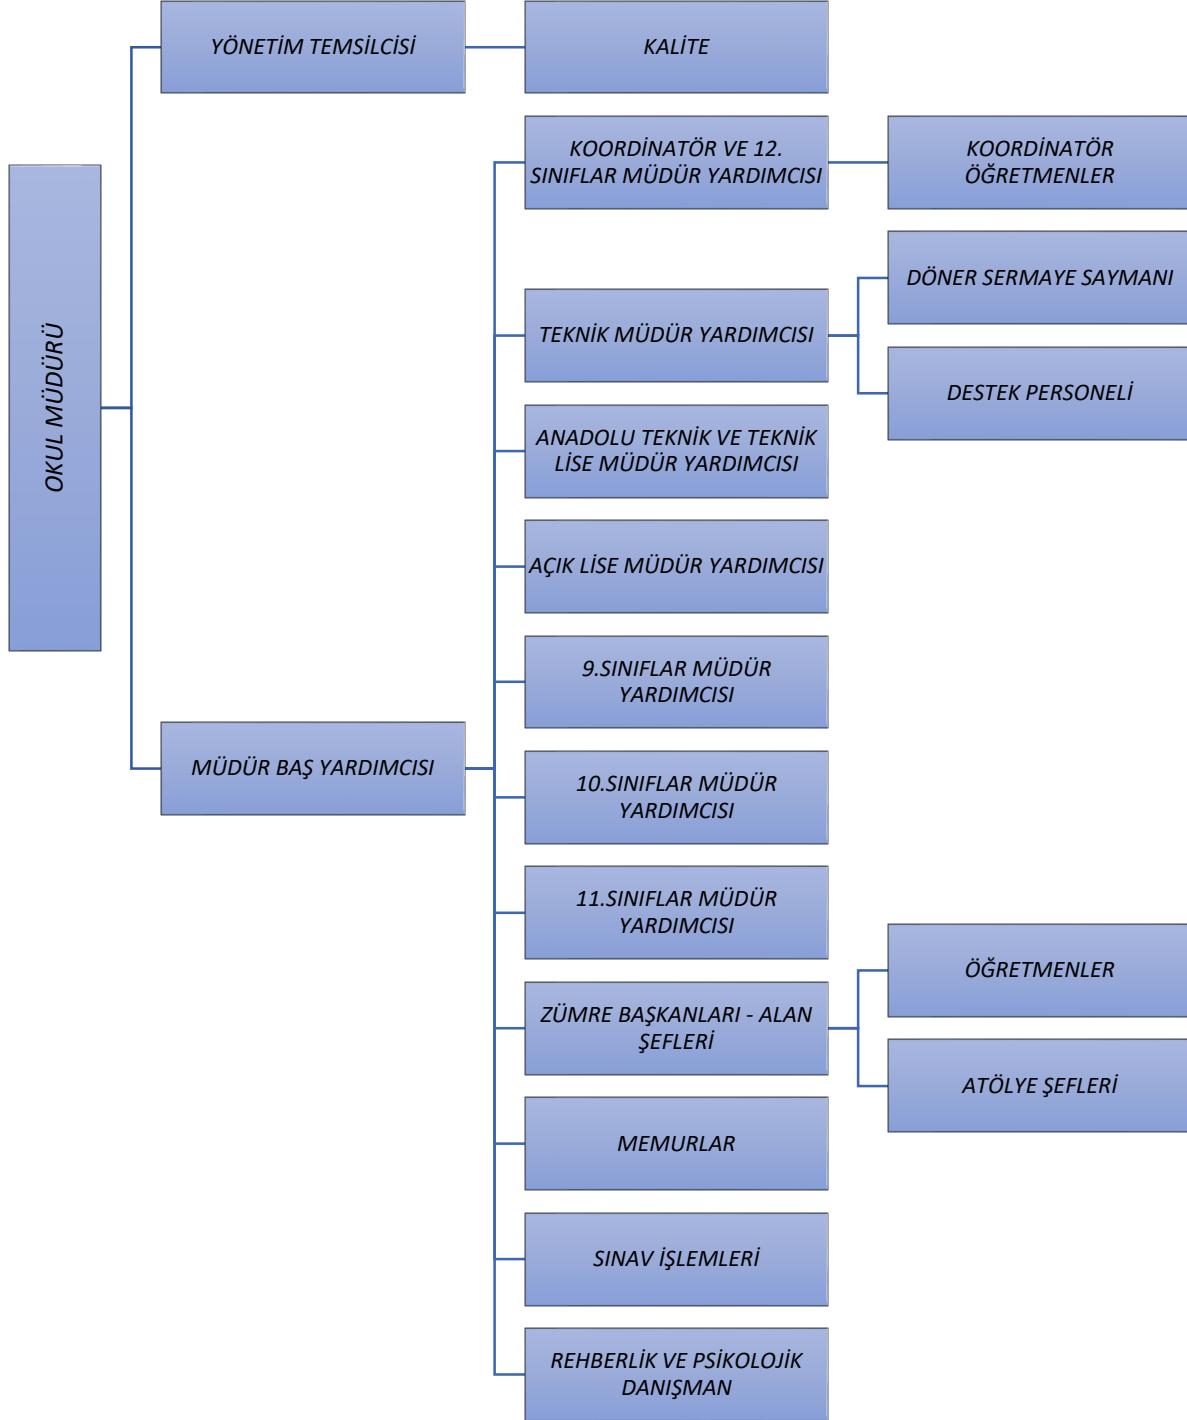

## KURUM YAPISI

Kurum kimliğimizin ve kültürümüzün oluşması için oluşturulan, yasal dayanak ve mevzuatlara uygun her birimin bağlı olduğu yapıyı gösteren ve birimlerin sorumlu oldukları iş ve işlemlerin takibinin yapıldığı örgütsel yapımız.

Şekil 1 : Kurum İçi Örgütsel Yapı